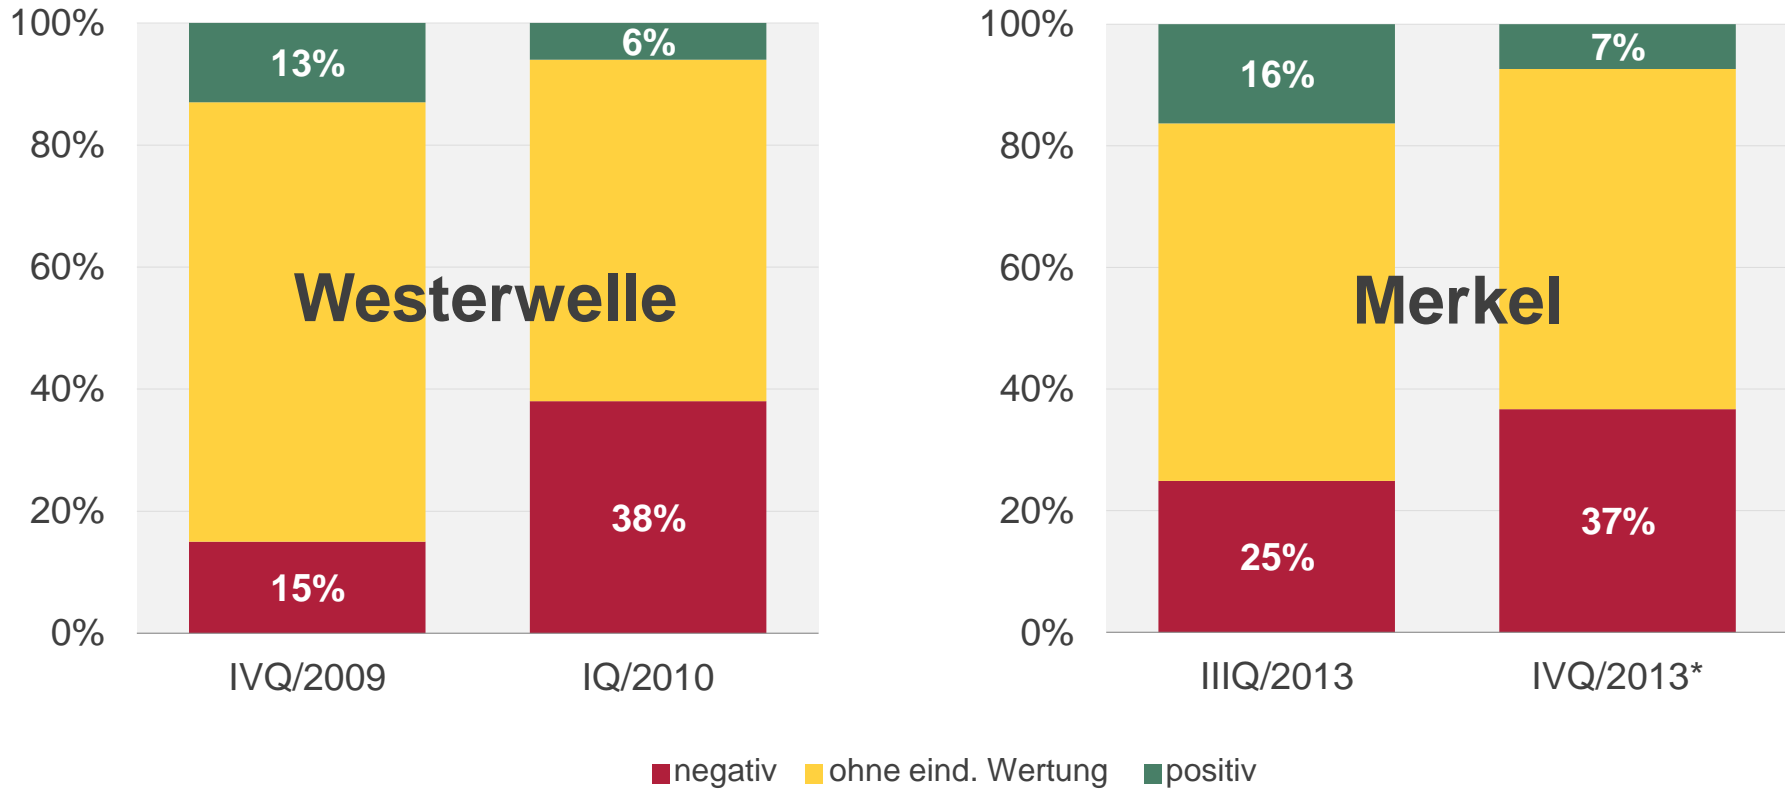

# Merkel verliert – wie Westerwelle 2010

Guido Westerwelle und Angela Merkel im Vergleich 2010/2013 | Bewertung in tonangebenden deutschen Medien